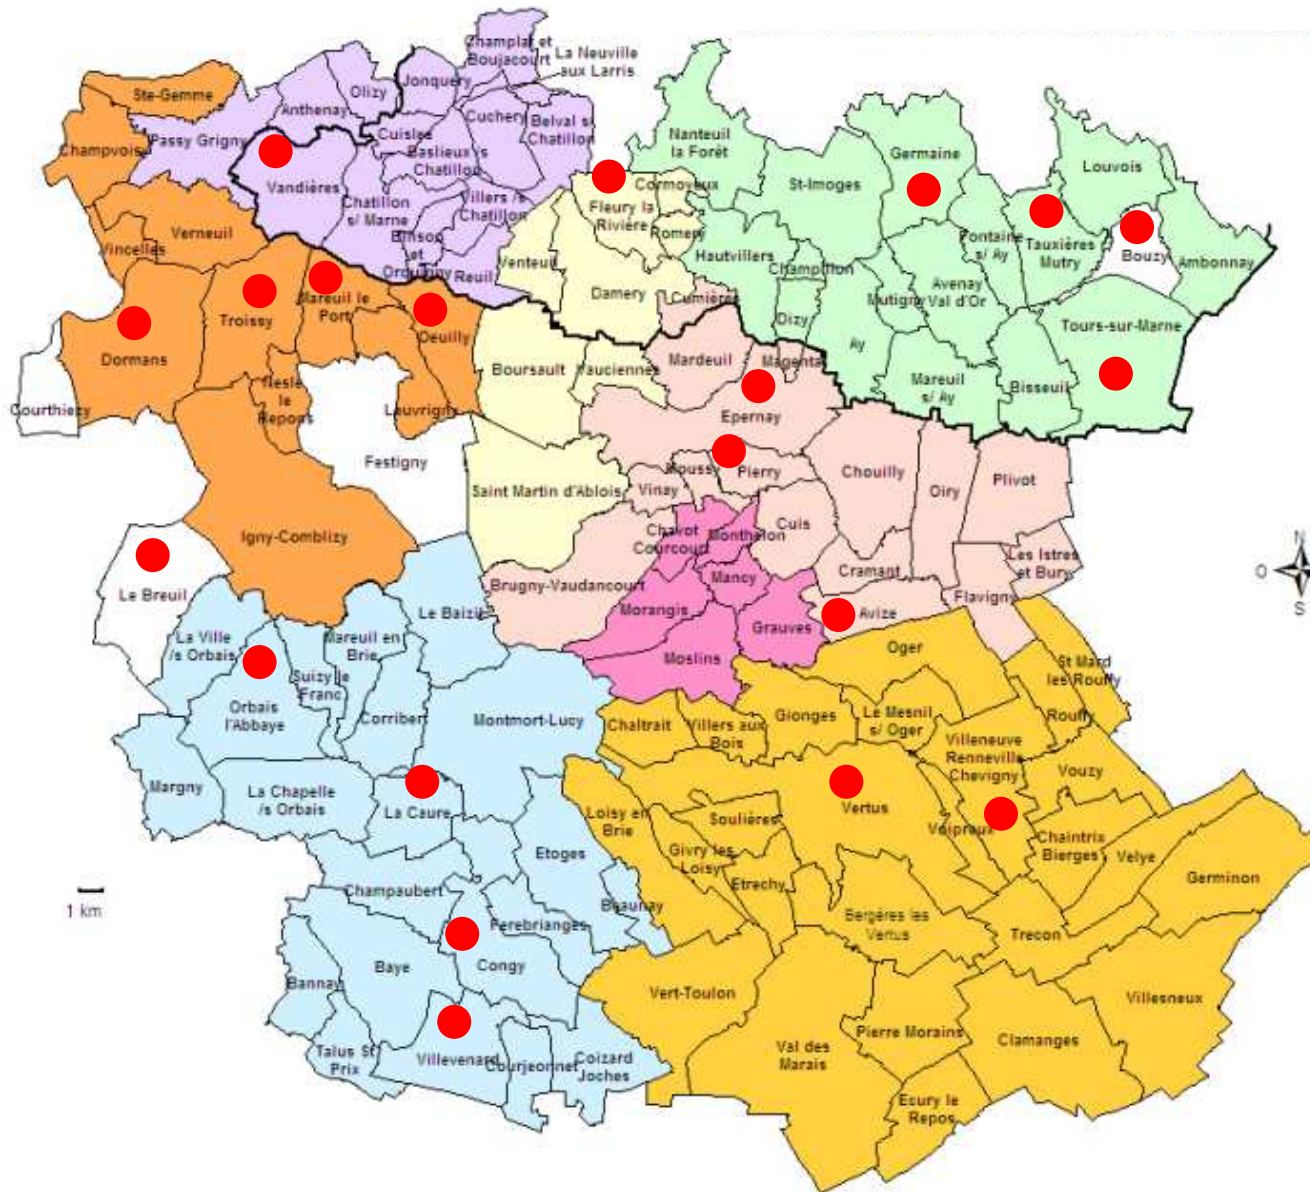

20 Communes accueillantes dans le cadre des RITP 2011

CCCh

Vandières : 1 compagnie
Salle des fêtes

CC2V

Fleury la rivière : 1 compagnie
Salle des jeunes

CCCM

Oeuilly : 2 compagnies
Caveau et/ou Salle privée

Troissy : 1 compagnie
Salle des fêtes

Dormans : 2 compagnies
Salles du château

Mareuil le Port : 2 compagnies
Espace 2000

CCBE

Orbais : 1 compagnie
Salle des séquoias

La Caure : 1 compagnie
Salle des fêtes

Congy : 1 compagnie
Salle des fêtes

Villevénard : 1 compagnie
Salle des fêtes

Communes Indépendantes

Le Breuil : 2 compagnies
Salle des fêtes

Bouzy : 2 compagnies
Cours Marianne, Salle des fêtes

CCGVM

Germaine : 2 compagnies